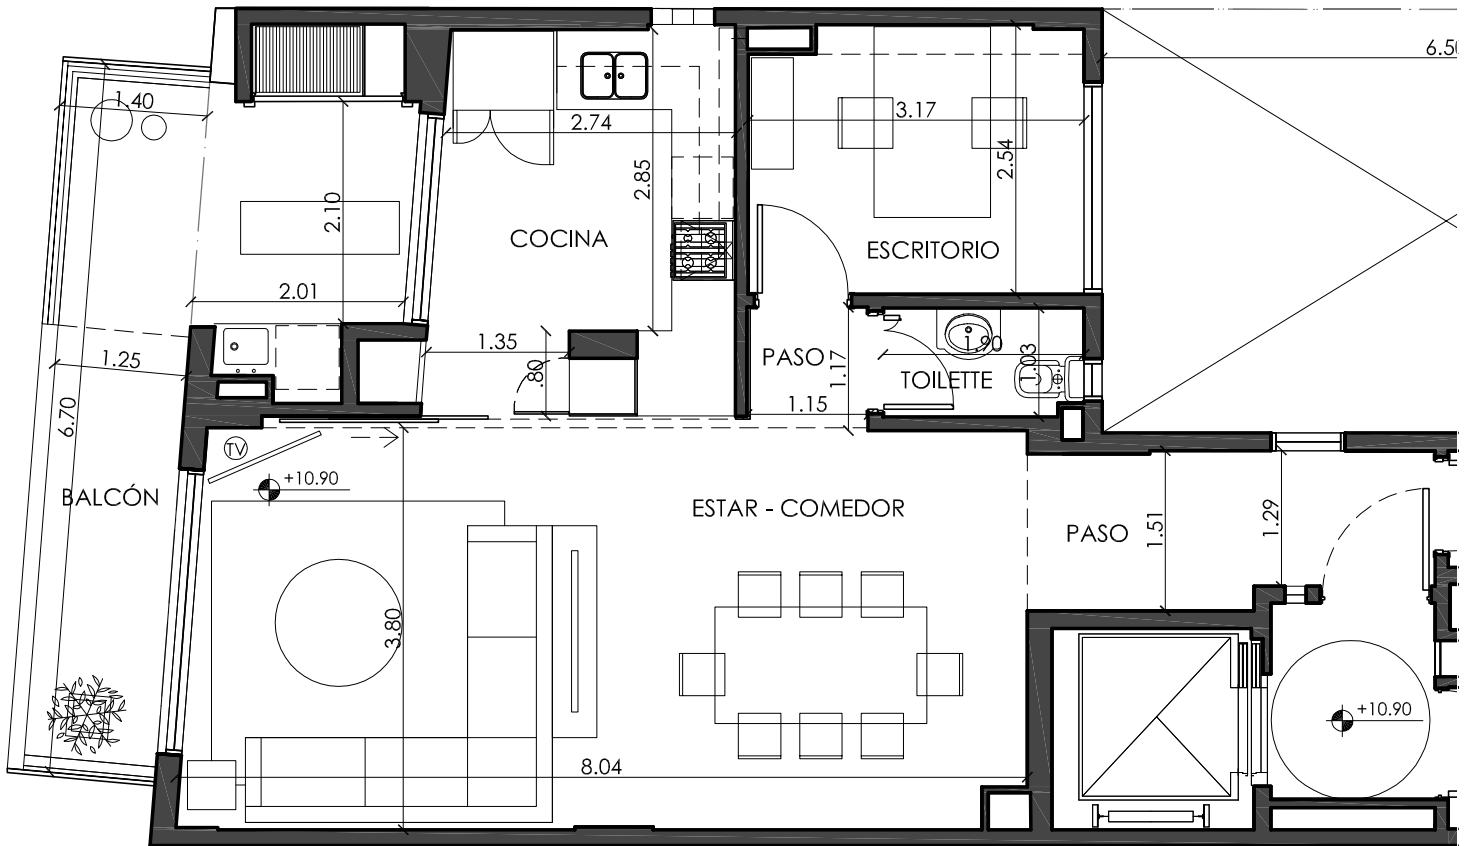

RUY DÍAZ DE GUZMÁN 185 BARRACAS

DPTO 7: 4º PISO FRENTE

ESC.1:70

TOTAL: 156.09m²

CUBIERTA: 130.60m²

BALCÓN FRENTE: 16.74m²

BALCÓN CONTRAFRENTE: 8.75

Cuatro ambientes con balcón al frente y contrafrente.

RUY DÍAZ DE GUZMÁN 185 BARRACAS

DPTO 7: 4º PISO CONTRAFRENTE

ESC.1:70

TOTAL: 156.09m²

CUBIERTA: 130.60m²

BALCÓN FRENTE: 16.74m²

BALCÓN CONTRAFRENTE: 8.75

Cuatro ambientes con balcón
al frente y contrafrente.