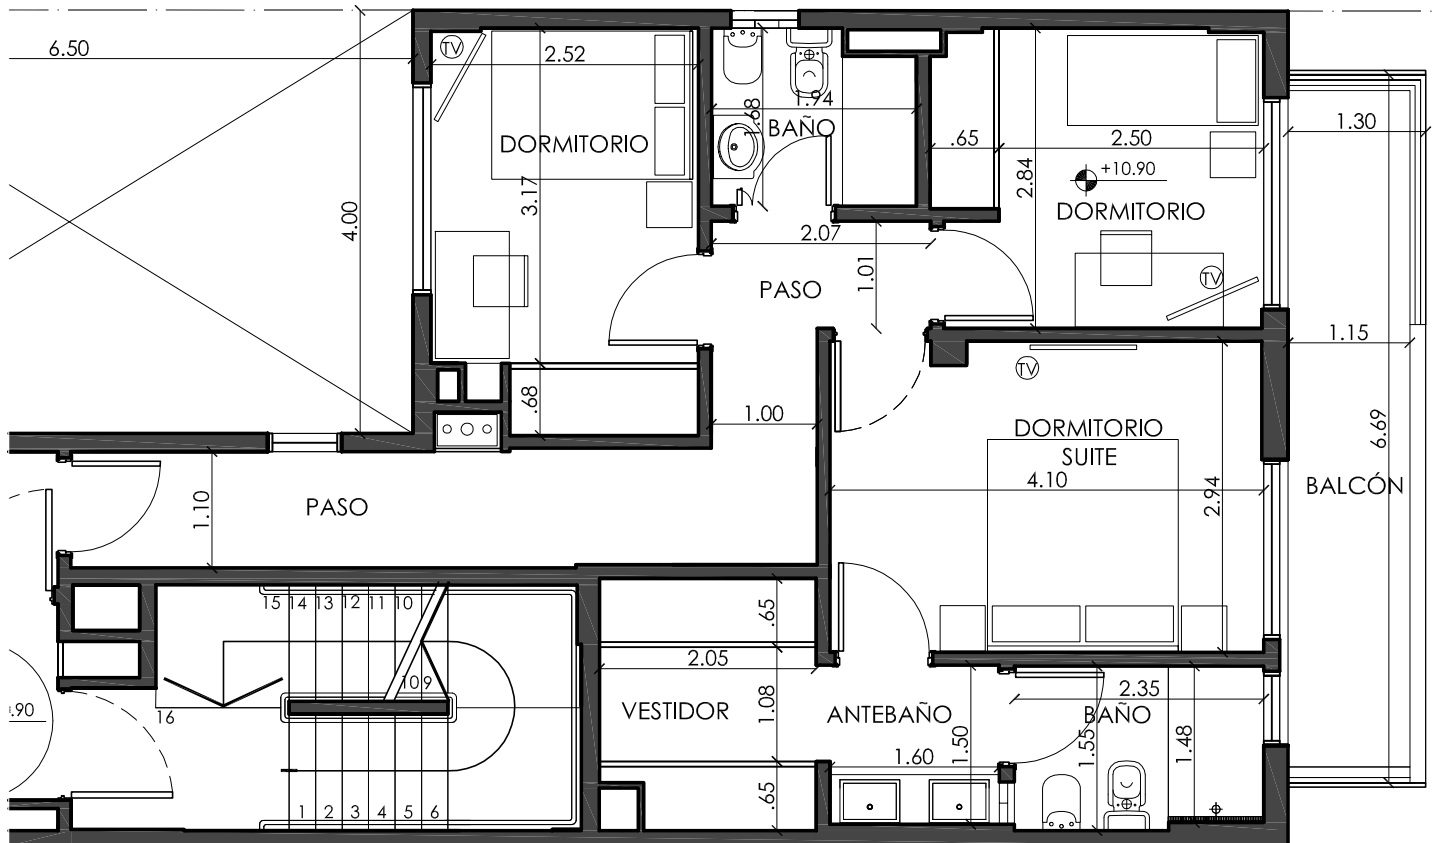

RUY DÍAZ DE GUZMÁN 185 BARRACAS

DPTO 7: 4º PISO FRENTE

ESC.1:70

TOTAL: 156.09m²

CUBIERTA: 130.60m²

BALCÓN FRENTE: 16.74m²

BALCÓN CONTRAFRENTE: 8.75

Cuatro ambientes con balcón al frente y contrafrente.

RUY DÍAZ DE GUZMÁN 185 BARRACAS

DPTO 7: 4º PISO CONTRAFRENTE

ESC.1:70

TOTAL: 156.09m²

CUBIERTA: 130.60m²

BALCÓN FRENTE: 16.74m²

BALCÓN CONTRAFRENTE: 8.75

Cuatro ambientes con balcón
al frente y contrafrente.