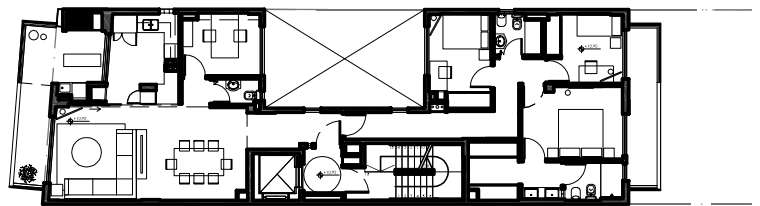

RUY DÍAZ DE GUZMÁN 185 BARRACAS

DPTO 7: 4º PISO FRENTE

ESC.1:70

TOTAL: 156.09m²

CUBIERTA: 130.60m²

BALCÓN FRENTE: 16.74m²

BALCÓN CONTRAFRENTE: 8.75

Cuatro ambientes con balcón al frente y contrafrente.

RUY DÍAZ DE GUZMÁN 185 BARRACAS

DPTO 7: 4º PISO CONTRAFRENTE

ESC.1:70

TOTAL: 156.09m²

CUBIERTA: 130.60m²

BALCÓN FRENTE: 16.74m²

BALCÓN CONTRAFRENTE: 8.75

Cuatro ambientes con balcón
al frente y contrafrente.