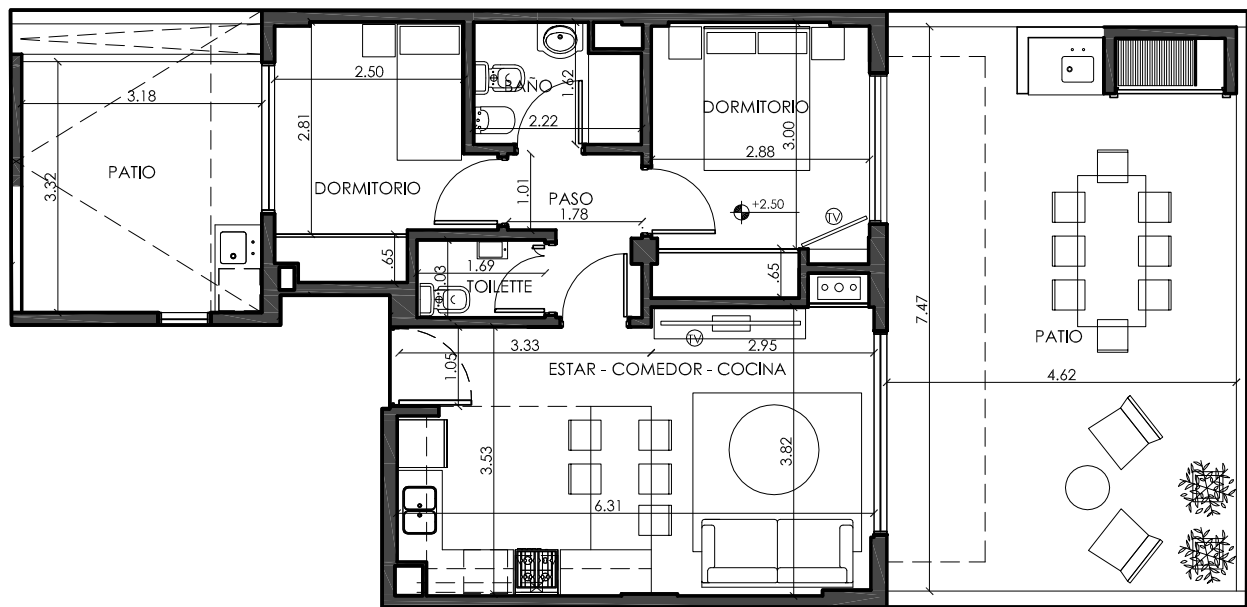

RUY DÍAZ DE GUZMÁN 185 BARRACAS

DPTO 2: 1° PISO CONTRAFRENTE

ESC.1:50

TOTAL: 107.17m²

CUBIERTA: 58.56m²

PATIO INTERIOR: 11.09m²

PATIO CONTRAFRENTE: 37.52m²

Tres ambientes con patio
al contrafrente.