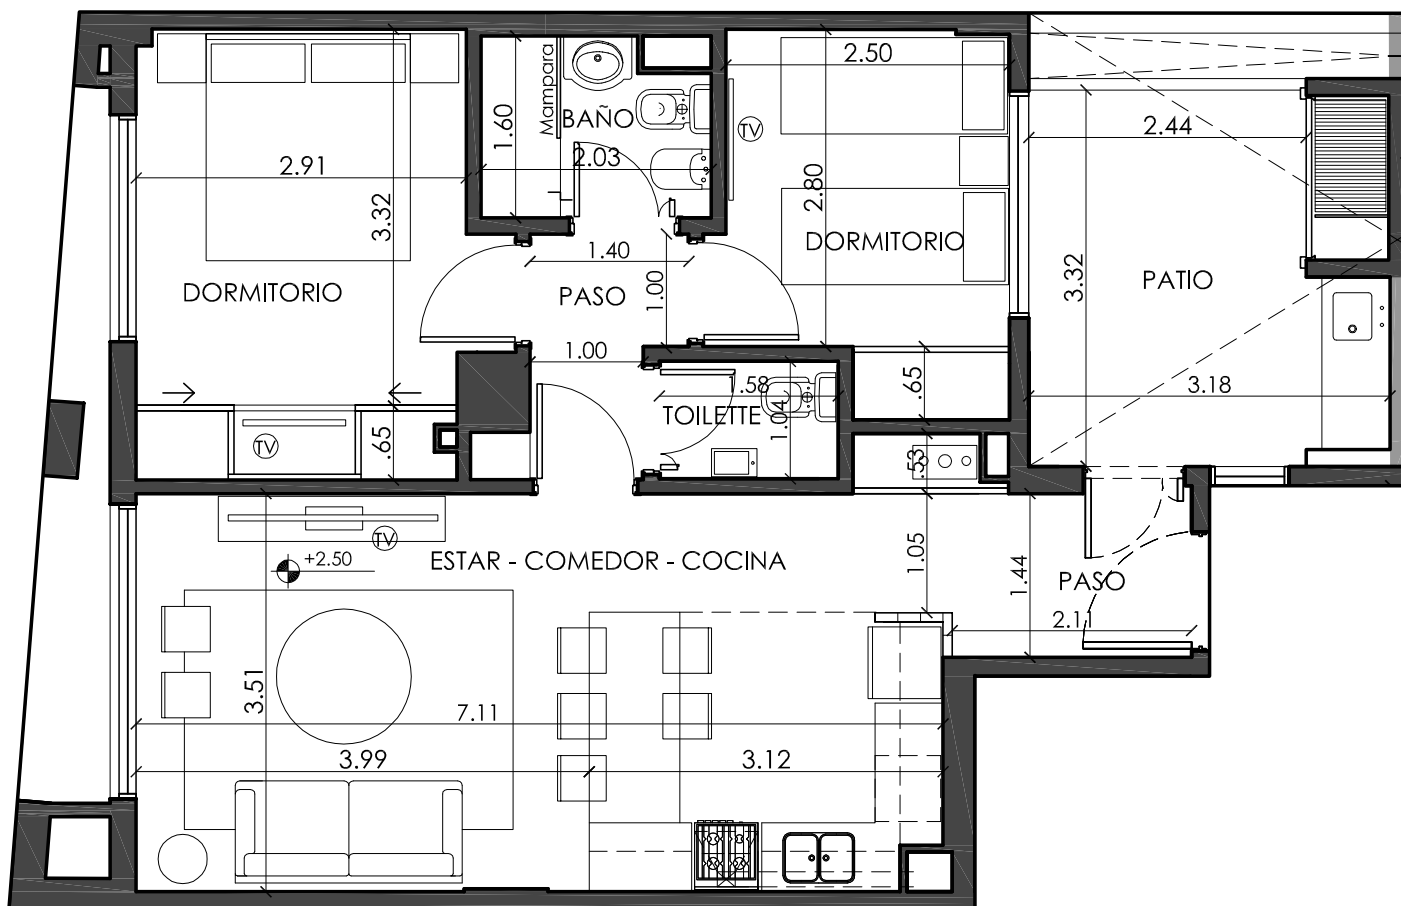

RUY DÍAZ DE GUZMÁN 185 BARRACAS

DPTO 1: 1° PISO FRENTE

ESC.1:75

TOTAL: 76.58m²

CUBIERTA: 65.45m²

PATIO: 11.13m²

Tres ambientes al frente, con patio.